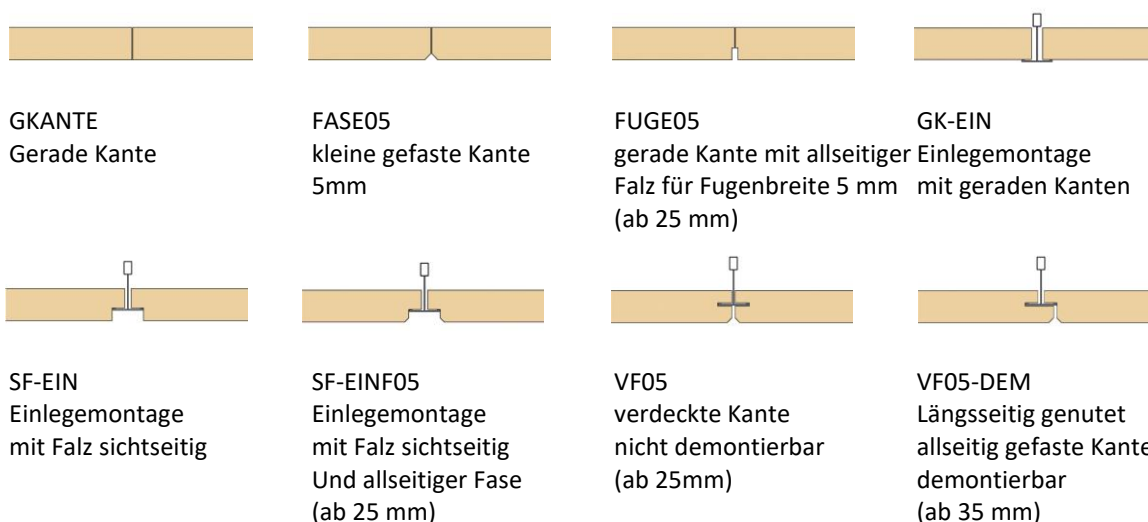

Artikel-Stamm	Plattendicke in mm	Wärme-durchlaß- widerstand RD m ² K/W	Standard in mm		Gewicht in kg		Inhalt pro Palette (1200 x 1200mm) (1000 x 1200mm)	
			Länge	Breite	pro m ²	pro Palette	Stück	m ²
2590171015	15	0,20	1200/600	600	10,0	960	128	92,16
2590171025	25	0,33	1200/600	600	13,3	710	70	50,40
2590171025	25	0,33	1000/600	600	13,3	600	70	42,00

www.blauer-engel.de/uz132

- emissionsarm
- geringer Schadstoffgehalt
- in der Wohnumwelt gesundheitlich unbedenklich

Auf Wunsch alle
Produkte lieferbar mit
raumluftreinigender
Wirkung:

Kantenausbildungen:
Direktmontage, Einlegemontage, Verdeckte Montage

Gutachten

Ballwurfsichere Wandverkleidungen nach DIN 18032/ Teil 3

Produkt	Dicke in mm	Befestigung			Prüfzeugnis
		Unterkonstruktion	Achsabstand	Schrauben	
Fibro-Kustik Florence	25	Holzlaternen 80 x 30 mm	≤600mm	Akustikschrauben in Länge 45 mm	903 1238 000/1/Man/H MPA Stuttgart
Fibro-Kustik Florence	25	CD-Profile 60 x 27 mm	≤600mm	6 Stück pro Platte bei Format 1200x600 mm	903 1238 000/1/Man/H MPA Stuttgart